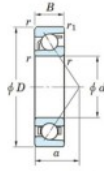

## Kogellager enkele rij 7417-FY-JTEKT - 7417-FY-JTEKT

<https://www.123kogellager.nl/kogellager-behuizing/kogellager/enkele-rij/7417-fy-jtekt>

Boundary dimensions

Single row angular bearing

Bearing No.	Boundary dimensions(mm)					Basic load ratings(kN)		Fatigue load		factor	Limiting speeds(min-1) Grease lub.
	d	D	B	r(mm)	r1(mm)	Cr	CDr	Cu	ES		
7417B FY	85	210	52	4	1.5	236	167	7.1	-	-	2600

## PRODUCTKENMERKEN

Merk	JTEKT
N° Ean13	3616060642134
Binnendiameter	85 mm
Buitendiameter	210 mm
Dikte	52 mm
Grenstoerental	3000 rpm
Dynamische belasting	255 kN
Statische belasting	180 kN
Verpakking	1

[contact@123kogellager.nl](mailto:contact@123kogellager.nl)