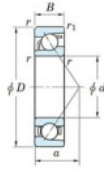

Kogellager enkele rij 7417-B-FY-JTEKT - 7417-B-FY-JTEKT

<https://www.123kogellager.nl/kogellager-behuizing/kogellager/enkele-rij/7417-b-fy-jtekt>

Boundary dimensions

Single row angular bearing

Bearing No.	Boundary dimensions(mm)					Basic load ratings(kN)		Fatigue load		Limiting	
	d	D	B	r(mm)	r1(mm)	Cr	CDr	Cu	f0	speeds(min-1) Grease lub.	
7417B FY	85	210	52	4	1.5	236	167	7.1	-	2600	

PRODUCTKENMERKEN

Merk	JTEKT
N° Ean13	3616060642127
Binnendiameter	85 mm
Buitendiameter	210 mm
Dikte	52 mm
Grenstoerental	2600 rpm
Dynamische belasting	236 kN
Statische belasting	167 kN
Verpakking	1

contact@123kogellager.nl