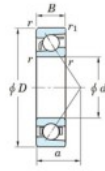

## Kogellager enkele rij 7317-C-FY-JTEKT - 7317-C-FY-JTEKT

<https://www.123kogellager.nl/kogellager-behuizing/kogellager/enkele-rij/7317-c-fy-jtekt>

Boundary dimensions

Single row angular bearing

Bearing No.	Boundary dimensions(mm)					Basic load ratings(kN)		Fatigue load limit(kN)		Limiting speeds(min-1)	
	d	D	B	r(max)	r1(min)	Cr	Cor	Cu	f0	Grease lub.	Oil lub.
7317C FY	85	180	41	3	1.1	201	130	8.35	13.5	6100	

## PRODUCTKENMERKEN

Merk	JTEKT
N° Ean13	3616060642110
Binnendiameter	85 mm
Buitendiameter	180 mm
Dikte	41 mm
Grenstoerental	6100 rpm
Dynamische belasting	201 kN
Statische belasting	130 kN
Verpakking	1

[contact@123kogellager.nl](mailto:contact@123kogellager.nl)