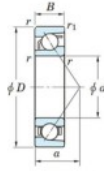

Kogellager enkele rij 7317-B-FY-JTEKT - 7317-B-FY-JTEKT

<https://www.123kogellager.nl/kogellager-behuizing/kogellager/enkele-rij/7317-b-fy-jtekt>

Boundary dimensions

Single row angular bearing

Bearing No.	Boundary dimensions(mm)						Basic load ratings(kN)		Fatigue load limit(kN)		Limiting factor	Limiting speeds(min-1)
	d	D	B	r(mm)	r1(mm)	r2(mm)	Cr	CD	Cu	FD	Grease Lub.	
7317B FY	85	180	41	3	1.1		172	112	6.3	-	3300	

PRODUCTKENMERKEN

Merk	JTEKT
N° Ean13	3616060642097
Binnendiameter	85 mm
Buitendiameter	180 mm
Dikte	41 mm
Grenstoerental	3300 rpm
Dynamische belasting	172 kN
Statische belasting	112 kN
Verpakking	1

contact@123kogellager.nl