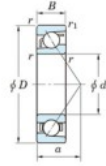

## Kogellager enkele rij 7217-C-FY-JTEKT - 7217-C-FY-JTEKT

<https://www.123kogellager.nl/kogellager-behuizing/kogellager/enkele-rij/7217-c-fy-jtekt>

Boundary dimensions

Single row angular bearing

Bearing No.	Boundary dimensions(mm)						Basic load ratings(kN)		Fatigue load limit(kN)		factor	Limiting speeds(min-1) Grease/Oil
	d	D	B	$\alpha$ (min)	$r_1$ (min)	$r$ (min)	$C_r$	$C_{0r}$	$C_{0i}$	$C_i$		
7217C FY	85	150	28	2	1	134	90.6	5.35	14.7	7000		

## PRODUCTKENMERKEN

Merk	JTEKT
N° Ean13	3616060642080
Binnendiameter	85 mm
Binnendiameter	3.346" inch
Buitendiameter	150 mm
Buitendiameter	5.906" inch
Dikte	28 mm
Dikte	1.102" inch
Grenstoerental	7000 rpm
Dynamische belasting	134 kN
Statische belasting	90.6 kN
Verpakking	1