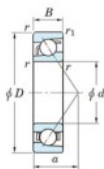

## Kogellager enkele rij 7217-FY-JTEKT - 7217-FY-JTEKT

<https://www.123kogellager.nl/kogellager-behuizing/kogellager/enkele-rij/7217-fy-jtekt>

Boundary dimensions

Single row angular bearing

Bearing No.	Boundary dimensions(mm)						Basic load ratings(kN)		Fatigue load factor		Limiting speeds(min-1) Grease lub.
	d	D	B	r1(min)	r1(max)	Cr	Cr*	Cu	f0		
7217 FY	85	150	28	2	1	123	83.6	4.7	-	5000	

## PRODUCTKENMERKEN

Merk	JTEKT
N° Ean13	3616060642073
Binnendiameter	85 mm
Buitendiameter	150 mm
Dikte	28 mm
Grenstoerental	5000 rpm
Dynamische belasting	123 kN
Statische belasting	83.6 kN
Verpakking	1