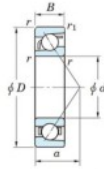

## Kogellager enkele rij 7316-C-FY-JTEKT - 7316-C-FY-JTEKT

<https://www.123kogellager.nl/kogellager-behuizing/kogellager/enkele-rij/7316-c-fy-jtekt>

Boundary dimensions

Single row angular bearing

| Bearing No. | Boundary dimensions(mm) |     |    |         |         |  | Basic load ratings(kN) |                 | Fatigue load limit(kN) |                | Limiting factor | Limiting speeds(min-1) |
|-------------|-------------------------|-----|----|---------|---------|--|------------------------|-----------------|------------------------|----------------|-----------------|------------------------|
|             | d                       | D   | B  | r1(min) | r1(max) |  | C <sub>r</sub>         | C <sub>0r</sub> | C <sub>u</sub>         | f <sub>0</sub> | Grease lub.     |                        |
| 7316C FY    | 80                      | 170 | 39 | 2.1     | 1.1     |  | 186                    | 117             | 7.7                    | 13.5           | 6500            |                        |

## PRODUCTKENMERKEN

|                      |               |
|----------------------|---------------|
| Merk                 | JTEKT         |
| N° Ean13             | 3616060641960 |
| Binnendiameter       | 80 mm         |
| Binnendiameter       | 3.15" inch    |
| Buitendiameter       | 170 mm        |
| Buitendiameter       | 6.693" inch   |
| Dikte                | 39 mm         |
| Dikte                | 1.535" inch   |
| Grenstoerental       | 6500 rpm      |
| Dynamische belasting | 186 kN        |
| Statische belasting  | 117 kN        |
| Verpakking           | 1             |