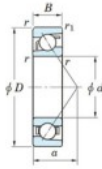

Kogellager enkele rij 7316-B-FY-JTEKT - 7316-B-FY-JTEKT

<https://www.123kogellager.nl/kogellager-behuizing/kogellager/enkele-rij/7316-b-fy-jtekt>

Boundary dimensions

Single row angular bearing

Bearing No.	Boundary dimensions(mm)					Basic load ratings(kN)		Fatigue load limit(kN)		factor	Limiting speed(min-1) Grease lub.
	d	D	B	r(max)	r(min)	Cr	Cor	Cu			
7316B FY	80	170	39	2.1	1.1	159	100	5.8	-	3500	

PRODUCTKENMERKEN

Merk	JTEKT
N° Ean13	3616060641946
Binnendiameter	80 mm
Binnendiameter	3.15" inch
Buitendiameter	170 mm
Buitendiameter	6.693" inch
Dikte	39 mm
Dikte	1.535" inch
Grenstoerental	3500 rpm
Dynamische belasting	159 kN
Statische belasting	100 kN
Verpakking	1