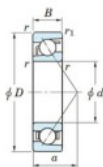

Kogellager enkele rij 7316-B-FY-JTEKT - 7316-B-FY-JTEKT

<https://www.123kogellager.nl/kogellager-behuizing/kogellager/enkele-rij/7316-b-fy-jtekt>

Boundary dimensions

Single row angular bearing

| Bearing No. | Boundary dimensions(mm) | | | | | Basic load ratings(kN) | | Fatigue load limit(kN) | | factor | Limiting speed(min-1) Grease lub. |
|-------------|-------------------------|-----|----|--------|--------|------------------------|-----|------------------------|----|--------|--------------------------------------|
| | d | D | B | r(max) | r(min) | Cr | Cor | Cu | 10 | | |
| 7316B FY | 80 | 170 | 39 | 2.1 | 1.1 | 159 | 100 | 5.8 | - | - | 3500 |

PRODUCTKENMERKEN

| | |
|----------------------|---------------|
| Merk | JTEKT |
| N° Ean13 | 3616060641946 |
| Binnendiameter | 80 mm |
| Binnendiameter | 3.15" inch |
| Buitendiameter | 170 mm |
| Buitendiameter | 6.693" inch |
| Dikte | 39 mm |
| Dikte | 1.535" inch |
| Grenstoerental | 3500 rpm |
| Dynamische belasting | 159 kN |
| Statische belasting | 100 kN |
| Verpakking | 1 |