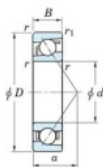

Kogellager enkele rij 7316-B-FY-JTEKT - 7316-B-FY-JTEKT

<https://www.123kogellager.nl/kogellager-behuizing/kogellager/enkele-rij/7316-b-fy-jtekt>

Boundary dimensions

Single row angular bearing

Bearing No.	Boundary dimensions(mm)					Basic load ratings(kN)		Fatigue load limit(kN)		factor	Limiting speed(min-1) Grease lub.
	d	D	B	r(max)	r(min)	Cr	Cor	Cu			
7316B FY	80	170	39	2.1	1.1	159	100	5.8	-	3500	

PRODUCTKENMERKEN

Merk	JTEKT
N° Ean13	3616060641946
Binnendiameter	80 mm
Binnendiameter	3.15" inch
Buitendiameter	170 mm
Buitendiameter	6.693" inch
Dikte	39 mm
Dikte	1.535" inch
Grenstoerental	3500 rpm
Dynamische belasting	159 kN
Statische belasting	100 kN
Verpakking	1