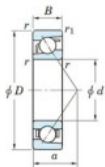

## Kogellager enkele rij 7316-B-FY-JTEKT - 7316-B-FY-JTEKT

<https://www.123kogellager.nl/kogellager-behuizing/kogellager/enkele-rij/7316-b-fy-jtekt>

Boundary dimensions

Single row angular bearing

Bearing No.	Boundary dimensions(mm)					Basic load ratings(kN)		Fatigue load limit(kN)		factor	Limiting speed(min-1) Grease lub.
	d	D	B	r(mm)	r1(mm)	Cr	Cor	Cu	10		
7316B FY	80	170	39	2.1	1.1	159	100	5.8	-		3500

## PRODUCTKENMERKEN

Merk	JTEKT
N° Ean13	3616060641946
Binnendiameter	80 mm
Binnendiameter	3.15" inch
Buitendiameter	170 mm
Buitendiameter	6.693" inch
Dikte	39 mm
Dikte	1.535" inch
Grenstoerental	3500 rpm
Dynamische belasting	159 kN
Statische belasting	100 kN
Verpakking	1