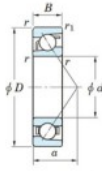

Kogellager enkele rij 7316-B-FY-JTEKT - 7316-B-FY-JTEKT

<https://www.123kogellager.nl/kogellager-behuizing/kogellager/enkele-rij/7316-b-fy-jtekt>

Boundary dimensions

Single row angular bearing

Bearing No.	Boundary dimensions(mm)					Basic load ratings(kN)		Fatigue load limit(kN)		factor	Limiting speed(min-1) Grease lub.
	d	D	B	r(max)	r(min)	Cr	Cor	Cu			
7316B FY	80	170	39	2.1	1.1	159	100	5.8	-	3500	

PRODUCTKENMERKEN

Merk	JTEKT
N° Ean13	3616060641946
Binnendiameter	80 mm
Binnendiameter	3.15" inch
Buitendiameter	170 mm
Buitendiameter	6.693" inch
Dikte	39 mm
Dikte	1.535" inch
Grenstoerental	3500 rpm
Dynamische belasting	159 kN
Statische belasting	100 kN
Verpakking	1