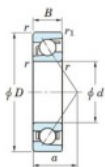

Kogellager enkele rij 7316-B-FY-JTEKT - 7316-B-FY-JTEKT

<https://www.123kogellager.nl/kogellager-behuizing/kogellager/enkele-rij/7316-b-fy-jtekt>

Boundary dimensions

Single row angular bearing

Bearing No.	Boundary dimensions(mm)					Basic load ratings(kN)		Fatigue load limit(kN)		factor	Limiting speed(min-1) Grease lub.
	d	D	B	r(max)	r(min)	Cr	Cor	Cu	10		
7316B FY	80	170	39	2.1	1.1	159	100	5.8	-		3500

PRODUCTKENMERKEN

Merk	JTEKT
N° Ean13	3616060641946
Binnendiameter	80 mm
Binnendiameter	3.15" inch
Buitendiameter	170 mm
Buitendiameter	6.693" inch
Dikte	39 mm
Dikte	1.535" inch
Grenstoerental	3500 rpm
Dynamische belasting	159 kN
Statische belasting	100 kN
Verpakking	1