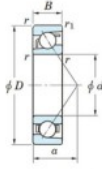

## Kogellager enkele rij 7316-B-FY-JTEKT - 7316-B-FY-JTEKT

<https://www.123kogellager.nl/kogellager-behuizing/kogellager/enkele-rij/7316-b-fy-jtekt>

Boundary dimensions

Single row angular bearing

Bearing No.	Boundary dimensions(mm)						Basic load ratings(kN)		Fatigue load limit(kN)	factor	Limiting speed(min-1) Grease lub.
	d	D	B	r(mm)	r1(mm)	Cr	Cor	Cu			
7316B FY	80	170	39	2.1	1.1	159	100	5.8	-	3500	

## PRODUCTKENMERKEN

Merk	JTEKT
N° Ean13	3616060641946
Binnendiameter	80 mm
Binnendiameter	3.15" inch
Buitendiameter	170 mm
Buitendiameter	6.693" inch
Dikte	39 mm
Dikte	1.535" inch
Grenstoerental	3500 rpm
Dynamische belasting	159 kN
Statische belasting	100 kN
Verpakking	1