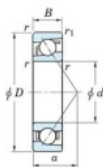

Kogellager enkele rij 7316-B-FY-JTEKT - 7316-B-FY-JTEKT

<https://www.123kogellager.nl/kogellager-behuizing/kogellager/enkele-rij/7316-b-fy-jtekt>

Boundary dimensions

Single row angular bearing

Bearing No.	Boundary dimensions(mm)					Basic load ratings(kN)		Fatigue load limit(kN)		factor	Limiting speed(min-1) Grease lub.
	d	D	B	r(max)	r(min)	Cr	Cor	Cu			
7316B FY	80	170	39	2.1	1.1	159	100	5.8	-		3500

PRODUCTKENMERKEN

Merk	JTEKT
N° Ean13	3616060641946
Binnendiameter	80 mm
Binnendiameter	3.15" inch
Buitendiameter	170 mm
Buitendiameter	6.693" inch
Dikte	39 mm
Dikte	1.535" inch
Grenstoerental	3500 rpm
Dynamische belasting	159 kN
Statische belasting	100 kN
Verpakking	1