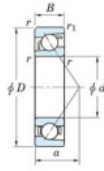

## Kogellager enkele rij 7316-B-FY-JTEKT - 7316-B-FY-JTEKT

<https://www.123kogellager.nl/kogellager-behuizing/kogellager/enkele-rij/7316-b-fy-jtekt>

Boundary dimensions

Single row angular bearing

Bearing No.	Boundary dimensions(mm)					Basic load ratings(kN)		Fatigue load limit(kN)		factor	Limiting speed(min-1) Grease lub.
	d	D	B	r(max)	r(min)	Cr	Cor	Cu			
7316B FY	80	170	39	2.1	1.1	159	100	5.8	-	3500	

## PRODUCTKENMERKEN

Merk	JTEKT
N° Ean13	3616060641946
Binnendiameter	80 mm
Binnendiameter	3.15" inch
Buitendiameter	170 mm
Buitendiameter	6.693" inch
Dikte	39 mm
Dikte	1.535" inch
Grenstoerental	3500 rpm
Dynamische belasting	159 kN
Statische belasting	100 kN
Verpakking	1