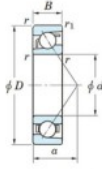

Kogellager enkele rij 7316-B-FY-JTEKT - 7316-B-FY-JTEKT

<https://www.123kogellager.nl/kogellager-behuizing/kogellager/enkele-rij/7316-b-fy-jtekt>

Boundary dimensions

Single row angular bearing

Bearing No.	Boundary dimensions(mm)					Basic load ratings(kN)		Fatigue load limit(kN)		factor	Limiting speed(min-1) Grease lub.
	d	D	B	r(mm)	r1(mm)	Cr	Cor	Cu	10		
7316B FY	80	170	39	2.1	1.1	159	100	5.8	-		3500

PRODUCTKENMERKEN

Merk	JTEKT
N° Ean13	3616060641946
Binnendiameter	80 mm
Binnendiameter	3.15" inch
Buitendiameter	170 mm
Buitendiameter	6.693" inch
Dikte	39 mm
Dikte	1.535" inch
Grenstoerental	3500 rpm
Dynamische belasting	159 kN
Statische belasting	100 kN
Verpakking	1