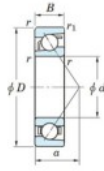

Kogellager enkele rij 7316-B-FY-JTEKT - 7316-B-FY-JTEKT

<https://www.123kogellager.nl/kogellager-behuizing/kogellager/enkele-rij/7316-b-fy-jtekt>

Boundary dimensions

Single row angular bearing

Bearing No.	Boundary dimensions(mm)					Basic load ratings(kN)		Fatigue load limit(kN)		factor	Limiting speed(min-1) Grease lub.
	d	D	B	r(max)	r(min)	Cr	Cor	Cu			
7316B FY	80	170	39	2.1	1.1	159	100	5.8	-	3500	

PRODUCTKENMERKEN

Merk	JTEKT
N° Ean13	3616060641946
Binnendiameter	80 mm
Binnendiameter	3.15" inch
Buitendiameter	170 mm
Buitendiameter	6.693" inch
Dikte	39 mm
Dikte	1.535" inch
Grenstoerental	3500 rpm
Dynamische belasting	159 kN
Statische belasting	100 kN
Verpakking	1