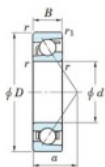

## Kogellager enkele rij 7316-B-FY-JTEKT - 7316-B-FY-JTEKT

<https://www.123kogellager.nl/kogellager-behuizing/kogellager/enkele-rij/7316-b-fy-jtekt>

Boundary dimensions

Single row angular bearing

Bearing No.	Boundary dimensions(mm)					Basic load ratings(kN)		Fatigue load limit(kN)		factor	Limiting speed(min-1) Grease lub.
	d	D	B	r(max)	r(min)	Cr	Cor	Cu			
7316B FY	80	170	39	2.1	1.1	159	100	5.8	-	3500	

## PRODUCTKENMERKEN

Merk	JTEKT
N° Ean13	3616060641946
Binnendiameter	80 mm
Binnendiameter	3.15" inch
Buitendiameter	170 mm
Buitendiameter	6.693" inch
Dikte	39 mm
Dikte	1.535" inch
Grenstoerental	3500 rpm
Dynamische belasting	159 kN
Statische belasting	100 kN
Verpakking	1