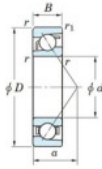

Kogellager enkele rij 7316-B-FY-JTEKT - 7316-B-FY-JTEKT

<https://www.123kogellager.nl/kogellager-behuizing/kogellager/enkele-rij/7316-b-fy-jtekt>

Boundary dimensions

Single row angular bearing

| Bearing No. | Boundary dimensions(mm) | | | | | Basic load ratings(kN) | | Fatigue load limit(kN) | | factor | Limiting speed(min-1) Grease lub. |
|-------------|-------------------------|-----|----|--------|--------|------------------------|-----|------------------------|---|--------|--------------------------------------|
| | d | D | B | r(max) | r(min) | Cr | Cor | Cu | | | |
| 7316B FY | 80 | 170 | 39 | 2.1 | 1.1 | 159 | 100 | 5.8 | - | 3500 | |

PRODUCTKENMERKEN

| | |
|----------------------|---------------|
| Merk | JTEKT |
| N° Ean13 | 3616060641946 |
| Binnendiameter | 80 mm |
| Binnendiameter | 3.15" inch |
| Buitendiameter | 170 mm |
| Buitendiameter | 6.693" inch |
| Dikte | 39 mm |
| Dikte | 1.535" inch |
| Grenstoerental | 3500 rpm |
| Dynamische belasting | 159 kN |
| Statische belasting | 100 kN |
| Verpakking | 1 |