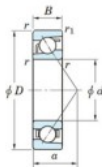

Kogellager enkele rij 7316-B-FY-JTEKT - 7316-B-FY-JTEKT

<https://www.123kogellager.nl/kogellager-behuizing/kogellager/enkele-rij/7316-b-fy-jtekt>

Boundary dimensions

Single row angular bearing

Bearing No.	Boundary dimensions(mm)					Basic load ratings(kN)		Fatigue load limit(kN)		factor	Limiting speed(min-1) Grease lub.
	d	D	B	r(max)	r(min)	Cr	Cor	Cu			
7316B FY	80	170	39	2.1	1.1	159	100	5.8	-	3500	

PRODUCTKENMERKEN

Merk	JTEKT
N° Ean13	3616060641946
Binnendiameter	80 mm
Binnendiameter	3.15" inch
Buitendiameter	170 mm
Buitendiameter	6.693" inch
Dikte	39 mm
Dikte	1.535" inch
Grenstoerental	3500 rpm
Dynamische belasting	159 kN
Statische belasting	100 kN
Verpakking	1