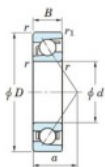

Kogellager enkele rij 7316-B-FY-JTEKT - 7316-B-FY-JTEKT

<https://www.123kogellager.nl/kogellager-behuizing/kogellager/enkele-rij/7316-b-fy-jtekt>

Boundary dimensions

Single row angular bearing

Bearing No.	Boundary dimensions(mm)					Basic load ratings(kN)		Fatigue load limit(kN)		factor	Limiting speed(min-1) Grease lub.
	d	D	B	r(max)	r(min)	Cr	Cor	Cu			
7316B FY	80	170	39	2.1	1.1	159	100	5.8	-	3500	

PRODUCTKENMERKEN

Merk	JTEKT
N° Ean13	3616060641946
Binnendiameter	80 mm
Binnendiameter	3.15" inch
Buitendiameter	170 mm
Buitendiameter	6.693" inch
Dikte	39 mm
Dikte	1.535" inch
Grenstoerental	3500 rpm
Dynamische belasting	159 kN
Statische belasting	100 kN
Verpakking	1