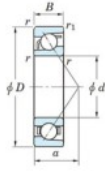

Kogellager enkele rij 7216-C-FY-JTEKT - 7216-C-FY-JTEKT

<https://www.123kogellager.nl/kogellager-behuizing/kogellager/enkele-rij/7216-c-fy-jtekt>

Boundary dimensions

Single row angular bearing

Bearing No.	Boundary dimensions(mm)					Basic load ratings(kN)		Fatigue load		Limiting	
	d	D	B	r(mm)	r1(mm)	Cr	C0r	Ca	fa	speeds(min-1) Grease Lub.	
7216C FY	80	140	26	2	1	116	77.5	4.7	14.7	7500	

PRODUCTKENMERKEN

Merk	JTEKT
N° Ean13	3616060641939
Binnendiameter	80 mm
Buitendiameter	140 mm
Dikte	26 mm
Grenstoerental	7500 rpm
Dynamische belasting	116 kN
Statische belasting	77.5 kN
Verpakking	1

contact@123kogellager.nl