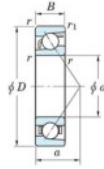

Kogellager enkele rij 7216-B-FY-JTEKT - 7216-B-FY-JTEKT

<https://www.123kogellager.nl/kogellager-behuizing/kogellager/enkele-rij/7216-b-fy-jtekt>

Boundary dimensions

Single row angular bearing

Bearing No.	Boundary dimensions(mm)						Basic load ratings(kN)		Fatigue load limit(kN)		factor	Limiting speeds(min-1) Grease lub.
	d	D	B	r(mm)	r1(mm)	r2(mm)	Cr	CDr	Cu	CB		
7216B FY	80	140	26	2	1		96.4	65	3.55	-	4000	

PRODUCTKENMERKEN

Merk	JTEKT
N° Ean13	3616060641915
Binnendiameter	80 mm
Buitendiameter	140 mm
Dikte	26 mm
Grenstoerental	4000 rpm
Dynamische belasting	96.4 kN
Statische belasting	65 kN
Verpakking	1

contact@123kogellager.nl