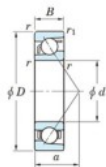

## Kogellager enkele rij 7016-FY-JTEKT - 7016-FY-JTEKT

<https://www.123kogellager.nl/kogellager-behuizing/kogellager/enkele-rij/7016-fy-jtekt>

Boundary dimensions

Bearing No.	Boundary dimensions (mm)						Basic load ratings (kN)		Fatigue load limit (kN)	factor	Limiting speeds (min-1)
	d	D	B	r (mm)	r1 (mm)	Cr	Cor	Cu	f0	Grease lub.	
7016 FY	80	125	22	1.1	0.6	66.7	50.6	2.75	-	5800	

## PRODUCTKENMERKEN

Merk	JTEKT
N° Ean13	3616060641892
Binnendiameter	80 mm
Binnendiameter	3.15" inch
Buitendiameter	125 mm
Buitendiameter	4.921" inch
Dikte	22 mm
Dikte	0.866" inch
Grenstoerental	5800 rpm
Dynamische belasting	66.7 kN
Statische belasting	50.6 kN
Verpakking	1