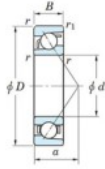

Kogellager enkele rij HAR-016-C-FY-JTEKT - HAR-016-C-FY-JTEKT

<https://www.123kogellager.nl/kogellager-behuizing/kogellager/enkele-rij/har-016-c-fy-jtekt>

Boundary dimensions

Single row angular bearing

Bearing No.	Boundary dimensions(mm)						Basic load ratings(kN)		Fatigue load factor		Limiting speeds(min-1) Grease lub.
	d	D	B	r/mm	r1/mm	r2/mm	Cr	Cor	Cu	f0	
HAR016C	80	125	22	1.1	0.6	-	19.2	-	8.4	10000	

PRODUCTKENMERKEN

Merk	JTEKT
N° Ean13	3616060641878
Binnendiameter	80 mm
Buitendiameter	125 mm
Dikte	22 mm
Grenstoerental	10000 rpm
Statische belasting	19.2 kN
Verpakking	1

contact@123kogellager.nl

CRT4 de Lesquin 60 Rue Du Haut De Sainghin 59273 Fretin FRANCE