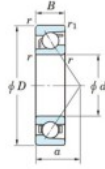

Kogellager enkele rij 7315-C-FY-JTEKT - 7315-C-FY-JTEKT

<https://www.123kogellager.nl/kogellager-behuizing/kogellager/enkele-rij/7315-c-fy-jtekt>

Boundary dimensions

Single row angular bearing

Bearing No.	Boundary dimensions(mm)					Basic load ratings(kN)		Fatigue load limits(kN)		factor	Limiting speeds(min-1) Grease lub.
	d	D	B	r1(mm)	r2(mm)	Cr	Cor	Cu	10		
7315C FY	75	160	37	2.1	1.1	172	104	7.1	13.4	7000	

PRODUCTKENMERKEN

Merk	JTEKT
N° Ean13	3616060641823
Binnendiameter	75 mm
Buitendiameter	160 mm
Dikte	37 mm
Grenstoerental	7000 rpm
Dynamische belasting	172 kN
Statische belasting	104 kN
Verpakking	1

contact@123kogellager.nl