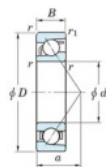

Kogellager enkele rij 7215-FY-JTEKT - 7215-FY-JTEKT

<https://www.123kogellager.nl/kogellager-behuizing/kogellager/enkele-rij/7215-fy-jtekt>

Boundary dimensions

Single row angular bearing

Bearing No.	Boundary dimensions(mm)					Basic load ratings(kN)		Fatigue load limit(kN)		factor	Limiting speeds(min-1) Grease lub.
	d	D	B	r1(mm)	r2(mm)	Cr	CD	Cu	SD		
7215 FY	75	130	25	1.5	1	99	65.2	3.95	-	5800	

PRODUCTKENMERKEN

Merk	JTEKT
N° Ean13	3616060641786
Binnendiameter	75 mm
Binnendiameter	2.953" inch
Buitendiameter	130 mm
Buitendiameter	5.118" inch
Dikte	25 mm
Dikte	0.984" inch
Grenstoerental	5800 rpm
Dynamische belasting	99 kN
Statische belasting	65.2 kN
Verpakking	1