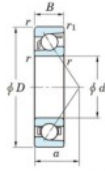

## Kogellager enkele rij 7015-FY-JTEKT - 7015-FY-JTEKT

<https://www.123kogellager.nl/kogellager-behuizing/kogellager/enkele-rij/7015-fy-jtekt>

Boundary dimensions

Single row angular bearing

Bearing No.	Boundary dimensions(mm)						Basic load ratings(kN)		Fatigue load factor		Limiting	
	d	D	B	r(mm)	r1(mm)	r2(mm)	Cr	C0r	Cu	f0	speeds(min-1) Grease lub.	
7015 FY	75	115	20	1.1	0.6		54.6	41.7	2.25	-	6300	

## PRODUCTKENMERKEN

Merk	JTEKT
N° Ean13	3616060641755
Binnendiameter	75 mm
Buitendiameter	115 mm
Dikte	20 mm
Grenstoerental	6300 rpm
Dynamische belasting	54.6 kN
Statische belasting	41.7 kN
Verpakking	1