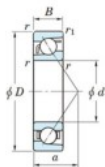

## Kogellager enkele rij 7915-C-FY-JTEKT - 7915-C-FY-JTEKT

<https://www.123kogellager.nl/kogellager-behuizing/kogellager/enkele-rij/7915-c-fy-jtekt>

Boundary dimensions

Single row angular bearing

Bearing No.	Boundary dimensions(mm)					Basic load ratings(kN)		Fatigue load limit(kN)		factor	Limiting speeds(min-1) Grease lub.
	d	D	B	r(max)	r1(min)	Cr	Cor	Cu	fu		
7915C FY	75	105	16	1	0.6	36.7	30.5	1.6	16.5		9300

## PRODUCTKENMERKEN

Merk	JTEKT
N° Ean13	3616060641724
Binnendiameter	75 mm
Buitendiameter	105 mm
Dikte	16 mm
Grenstoerental	9300 rpm
Dynamische belasting	36.7 kN
Statische belasting	30.5 kN
Verpakking	1