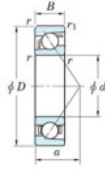

Kogellager enkele rij 7414-B-FY-JTEKT - 7414-B-FY-JTEKT

<https://www.123kogellager.nl/kogellager-behuizing/kogellager/enkele-rij/7414-b-fy-jtekt>

Boundary dimensions

| Bearing No. | Boundary dimensions(mm) | | | | | Basic load ratings(kN) | | Fatigue load limit(kN) | | factor | Limiting speeds(min-1) (Grease lub.) |
|-------------|-------------------------|-----|----|--------|--------|------------------------|-----|------------------------|---|--------|-----------------------------------------|
| | d | D | B | r1(mm) | r1(mm) | Cr | Cor | Cu | ⑧ | | |
| 7414B FY | 70 | 180 | 42 | 3 | 1.1 | 185 | 119 | 5.45 | - | - | 3100 |