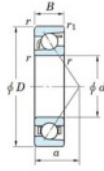

Kogellager enkele rij 7014-FY-JTEKT - 7014-FY-JTEKT

<https://www.123kogellager.nl/kogellager-behuizing/kogellager/enkele-rij/7014-fy-jtekt>

Boundary dimensions

Single row angular bearing

Bearing No.	Boundary dimensions(mm)					Basic load ratings(kN)		Fatigue load limit(kN)		factor	Limiting speeds(min-1) Grease lub.
	d	D	B	r1(mm)	r2(mm)	Cr	Cor	Cu	10		
7014 FY	70	110	20	1.1	0.6	53.3	39.4	2.15	-	6600	

PRODUCTKENMERKEN

Merk	JTEKT
N° Ean13	3616060641618
Binnendiameter	70 mm
Buitendiameter	110 mm
Dikte	20 mm
Grenstoerental	6600 rpm
Dynamische belasting	53.3 kN
Statische belasting	39.4 kN
Verpakking	1

contact@123kogellager.nl