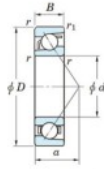

Kogellager enkele rij 7914-C-FY-JTEKT - 7914-C-FY-JTEKT

<https://www.123kogellager.nl/kogellager-behuizing/kogellager/enkele-rij/7914-c-fy-jtekt>

Boundary dimensions

Single row angular bearing

Bearing No.	Boundary dimensions(mm)					Basic load ratings(kN)		Fatigue load limit(kN)		factor	Limiting speed(min-1) Grease lub.
	d	D	B	r(mm)	r1(mm)	Cr	Cor	Cu	fu		
7914C FY	70	100	16	1	0.6	36.2	29	1.55	16.4		10000

PRODUCTKENMERKEN

Merk	JTEKT
N° Ean13	3616060641588
Binnendiameter	70 mm
Buitendiameter	100 mm
Dikte	16 mm
Grenstoerental	10000 rpm
Dynamische belasting	36.2 kN
Statische belasting	29 kN
Verpakking	1

contact@123kogellager.nl