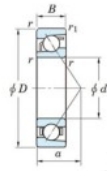

## Kogellager enkele rij 7413-FY-JTEKT - 7413-FY-JTEKT

<https://www.123kogellager.nl/kogellager-behuizing/kogellager/enkele-rij/7413-fy-jtekt>

Boundary dimensions

Single row angular bearing

Bearing No.	Boundary dimensions(mm)					Basic load ratings(kN)		Fatigue load limit(kN)		factor	Limiting speeds(min-1) Grease l.u.b.
	d	D	B	r(mm)	r1(mm)	Cr	Co	Cu	10		
7413 FY	65	160	37	2.1	1.1	174	104	7.4	-	-	3900

## PRODUCTKENMERKEN

Merk	JTEKT
N° Ean13	3616060641564
Binnendiameter	65 mm
Buitendiameter	160 mm
Dikte	37 mm
Grenstoerental	3900 rpm
Dynamische belasting	174 kN
Statische belasting	104 kN
Verpakking	1

[contact@123kogellager.nl](mailto:contact@123kogellager.nl)