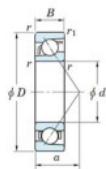

Kogellager enkele rij 7213-C-FY-JTEKT - 7213-C-FY-JTEKT

<https://www.123kogellager.nl/kogellager-behuizing/kogellager/enkele-rij/7213-c-fy-jtekt>

Boundary dimensions

Bearing No.	Boundary dimensions(mm)						Basic load ratings(kN)		Fatigue load factor		Limiting speed(min-1)
	d	D	B	r(mm)	r1(mm)	r2(mm)	C _r	C _{0r}	C _u	f ₀	(Grease lub.)
7213C FY	65	120	23	1.5	1	1	91.4	58.7	3.8	14.6	8900

PRODUCTKENMERKEN

Merk	JTEKT
N° Ean13	3616060641519
Binnendiameter	65 mm
Buitendiameter	120 mm
Dikte	23 mm
Grenstoerental	8900 rpm
Dynamische belasting	91.4 kN
Statische belasting	58.7 kN
Verpakking	1

contact@123kogellager.nl