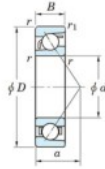

Kogellager enkele rij 7213-B-FY-JTEKT - 7213-B-FY-JTEKT

<https://www.123kogellager.nl/kogellager-behuizing/kogellager/enkele-rij/7213-b-fy-jtekt>

Boundary dimensions

Single row angular bearing

Bearing No.	Boundary dimensions(mm)					Basic load ratings(kN)		Fatigue load limit(kN)		factor	Limiting speeds(min-1) (Grease lub.)
	d	D	B	r(mm)	r1(mm)	C _r	C _{0r}	C _u	10		
7213B FY	65	120	23	1.5	1	76.2	49.3	2.9	-	-	4800

PRODUCTKENMERKEN

Merk	JTEKT
N° Ean13	3616060641496
Binnendiameter	65 mm
Buitendiameter	120 mm
Dikte	23 mm
Grenstoerental	4800 rpm
Dynamische belasting	76.2 kN
Statische belasting	49.3 kN
Verpakking	1

contact@123kogellager.nl