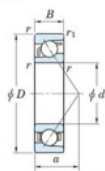

## Kogellager enkele rij 7412-B-FY-JTEKT - 7412-B-FY-JTEKT

<https://www.123kogellager.nl/kogellager-behuizing/kogellager/enkele-rij/7412-b-fy-jtekt>

Boundary dimensions

Single row angular bearing

Bearing No.	Boundary dimensions(mm)						Basic load ratings(kN)		Fatigue load factor		Limiting speed(rpm-1)
	d	D	B	r1(mm)	r2(mm)	r	C <sub>r</sub>	C <sub>10</sub>	10	Grensoer. l.b.	
7412B FY	60	150	35	2.1	1.1		149	86.7	5.9	-	3700

## PRODUCTKENMERKEN

Merk	JTEKT
N° Ean13	3616060641403
Binnendiameter	60 mm
Buitendiameter	150 mm
Dikte	35 mm
Grenstoerental	3700 rpm
Dynamische belasting	149 kN
Statische belasting	86.7 kN
Verpakking	1