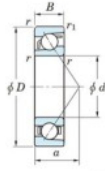

Kogellager enkele rij 7212-B-FY-JTEKT - 7212-B-FY-JTEKT

<https://www.123kogellager.nl/kogellager-behuizing/kogellager/enkele-rij/7212-b-fy-jtekt>

Boundary dimensions

Single row angular bearing

Bearing No.	Boundary dimensions(mm)						Basic load ratings(kN)		Fatigue load factor		Limiting
	d	D	B	r(mm)	r1(mm)	Cr	Cor	Cu	f0	speeds(min-1) Gross lub.	
7212B FY	60	110	22	1.5	1	66.8	41.6	2.45	-	5100	

PRODUCTKENMERKEN

Merk	JTEKT
N° Ean13	3616060641342
Binnendiameter	60 mm
Buitendiameter	110 mm
Dikte	22 mm
Grenstoerental	5100 rpm
Dynamische belasting	66.8 kN
Statische belasting	41.6 kN
Verpakking	1

contact@123kogellager.nl