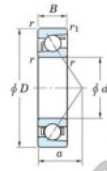

## Kogellager enkele rij HAR-012-C-JTEKT - HAR-012-C-JTEKT

<https://www.123kogellager.nl/kogellager-behuizing/kogellager/enkele-rij/har-012-c-jtekt>

Boundary dimensions

Single row angular bearing

Bearing No.	Boundary dimensions(mm)						Basic load ratings(kN)		Fatigue load limit(kN)		factor	Limiting speeds(min-1) Grease lub.
	d	D	B	$\alpha$ (min)	$r_1$ (mm)	$r$ (mm)	$C_r$	$C_{0r}$	$C_{0r}$	$C_r$		
HAR012C	60	95	18	1.1	0.6	-	10.8	-	-	8.5	14000	

## PRODUCTKENMERKEN

Merk	JTEKT
N° Ean13	3616060641298
Binnendiameter	60 mm
Buitendiameter	95 mm
Dikte	18 mm
Grenstoerental	14000 rpm
Statische belasting	10.8 kN
Verpakking	1

[contact@123kogellager.nl](mailto:contact@123kogellager.nl)