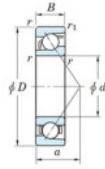

Kogellager enkele rij 7311-FY-JTEKT - 7311-FY-JTEKT

<https://www.123kogellager.nl/kogellager-behuizing/kogellager/enkele-rij/7311-fy-jtekt>

Boundary dimensions

Single row angular bearing

Bearing No.	Boundary dimensions(mm)					Basic load ratings(kN)		Fatigue load limit(kN)		factor K _f	Limiting speeds(min-1) Grease lub.
	d	D	B	r1(min)	r2(min)	C _r	C _{0r}	C _u			
7311 FY	55	120	29	2	1	101	56.5	3.95	-	6700	

PRODUCTKENMERKEN

Merk	JTEKT
N° Ean13	3616060641236
Binnendiameter	55 mm
Buitendiameter	120 mm
Dikte	29 mm
Grenstoerental	6700 rpm
Dynamische belasting	101 kN
Statische belasting	56.5 kN
Verpakking	1

contact@123kogellager.nl