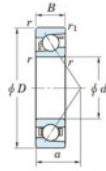

Kogellager enkele rij 7311-B-FY-JTEKT - 7311-B-FY-JTEKT

<https://www.123kogellager.nl/kogellager-behuizing/kogellager/enkele-rij/7311-b-fy-jtekt>

Boundary dimensions

Bearing No.	Boundary dimensions(mm)					Basic load ratings(kN)		Fatigue load limit(kN)		factor	Limiting speeds(min-1) Grease lub.
	d	D	B	r1(min)	r1(max)	C ₀	C _{0r}	C ₀	C _{0r}		
7311B FY	55	120	29	2	1	92.9	52	3.4	-	-	5000

PRODUCTKENMERKEN

Merk	JTEKT
N° Ean13	3616060641229
Binnendiameter	55 mm
Buitendiameter	120 mm
Dikte	29 mm
Grenstoerental	5000 rpm
Dynamische belasting	92.9 kN
Statische belasting	52 kN
Verpakking	1

contact@123kogellager.nl