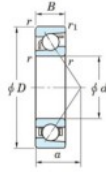

## Kogellager enkele rij 7911-C-FY-JTEKT - 7911-C-FY-JTEKT

<https://www.123kogellager.nl/kogellager-behuizing/kogellager/enkele-rij/7911-c-fy-jtekt>

Boundary dimensions

Single row angular bearing

Bearing No.	Boundary dimensions(mm)					Basic load ratings(kN)		Fatigue load limit(kN)		factor f0	Limiting speeds(min-1) Grease lub.
	d	D	B	r(mm)	r1(mm)	Cr	C0r	Cu	U		
7911C FY	55	80	13	1	0.6	24.6	18.5	0.98	16.3		13000

## PRODUCTKENMERKEN

Merk	JTEKT
N° Ean13	3616060641144
Binnendiameter	55 mm
Buitendiameter	80 mm
Dikte	13 mm
Grenstoerental	13000 rpm
Statische belasting	24.6 kN
Verpakking	1

[contact@123kogellager.nl](mailto:contact@123kogellager.nl)