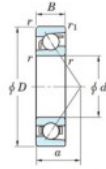

## Kogellager enkele rij 7410-FY-JTEKT - 7410-FY-JTEKT

<https://www.123kogellager.nl/kogellager-behuizing/kogellager/enkele-rij/7410-fy-jtekt>

Boundary dimensions

Single row angular bearing

Bearing No.	Boundary dimensions(mm)						Basic load ratings(kN)		Fatigue load limit(kN)		factor if	Limiting speed(min-1) (Grease lub.)
	d	D	B	r1(min)	r2(min)	Cr	Cor	Cu				
<b>7410 FY</b>	50	130	31	2.1	1.1	122	65.3	4.9	-	-	4900	

## PRODUCTKENMERKEN

Merk	JTEKT
N° Ean13	3616060641113
Binnendiameter	50 mm
Binnendiameter	1.969" inch
Buitendiameter	130 mm
Buitendiameter	5.118" inch
Dikte	31 mm
Dikte	1.22" inch
Grenstoerental	4900 rpm
Dynamische belasting	122 kN
Statische belasting	65.3 kN
Verpakking	1