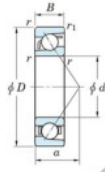

Kogellager enkele rij 7410-B-FY-JTEKT - 7410-B-FY-JTEKT

<https://www.123kogellager.nl/kogellager-behuizing/kogellager/enkele-rij/7410-b-fy-jtekt>

Boundary dimensions

Single row angular bearing

Bearing No.	Boundary dimensions(mm)						Basic load ratings(kN)		Fatigue load limit(kN)	factor	Limiting speed(min-1)
	d	D	B	r(mm)	r1(mm)	Cr	Cor	Ca	ISO	Grease lub.	
7410B FY	50	130	31	2.1	1.1	113	60.4	4.2	-	4400	

PRODUCTKENMERKEN

Merk	JTEKT
N° Ean13	3616060641090
Binnendiameter	50 mm
Buitendiameter	130 mm
Dikte	31 mm
Grenstoerental	4400 rpm
Dynamische belasting	113 kN
Statische belasting	60.4 kN
Verpakking	1

contact@123kogellager.nl