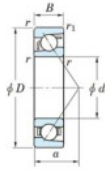

Kogellager enkele rij 7310-C-FY-JTEKT - 7310-C-FY-JTEKT

<https://www.123kogellager.nl/kogellager-behuizing/kogellager/enkele-rij/7310-c-fy-jtekt>

Boundary dimensions

Single row angular bearing

Bearing No.	Boundary dimensions(mm)						Basic load ratings(kN)		Fatigue load limit(kN)		factor f0	Limiting speeds(min-1) Grease lub.
	d	D	B	r1(mm)	r2(mm)	r3(mm)	Cr	Cor	Cu	Coo		
7310C FY	50	110	27	2	1	93.9	51.6	3.85	13.4	10000		

PRODUCTKENMERKEN

Merk	JTEKT
N° Ean13	3616060641083
Binnendiameter	50 mm
Binnendiameter	1.969" inch
Buitendiameter	110 mm
Buitendiameter	4.331" inch
Dikte	27 mm
Dikte	1.063" inch
Grenstoerental	10000 rpm
Dynamische belasting	93.9 kN
Statische belasting	51.6 kN
Verpakking	1