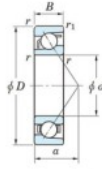

Kogellager enkele rij 7210-FY-JTEKT - 7210-FY-JTEKT

<https://www.123kogellager.nl/kogellager-behuizing/kogellager/enkele-rij/7210-fy-jtekt>

Boundary dimensions

Single row angular bearing

| Bearing No. | Boundary dimensions(mm) | | | | | Basic load ratings(kN) | | Fatigue load limit(kN) | | factor | Limiting speed(min-1) (Grease lub.) |
|-------------|-------------------------|----|----|-------|--------|------------------------|-----------------|------------------------|-----------------|--------|--|
| | d | D | b | r(mm) | r1(mm) | C _r | C _{0r} | C _u | C ₁₀ | | |
| 7210 FY | 50 | 90 | 20 | 1.1 | 0.6 | 49.2 | 29.4 | 1.8 | - | - | 8500 |

PRODUCTKENMERKEN

| | |
|----------------------|---------------|
| Merk | JTEKT |
| N° Ean13 | 3616060641045 |
| Binnendiameter | 50 mm |
| Binnendiameter | 1.969" inch |
| Buitendiameter | 90 mm |
| Buitendiameter | 3.543" inch |
| Dikte | 20 mm |
| Dikte | 0.787" inch |
| Grenstoerental | 8500 rpm |
| Dynamische belasting | 49.2 kN |
| Statische belasting | 29.4 kN |
| Verpakking | 1 |