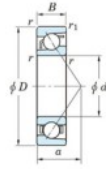

Kogellager enkele rij 7210-B-FY-JTEKT - 7210-B-FY-JTEKT

<https://www.123kogellager.nl/kogellager-behuizing/kogellager/enkele-rij/7210-b-fy-jtekt>

Boundary dimensions

Single row angular bearing

Bearing No.	Boundary dimensions(mm)					Basic load ratings(kN)		Fatigue load limit(kN)		factor	Limiting speeds(min-1) (Grease lub.)
	d	D	B	r	r1	Cr	C0r	Cur	Ca		
7210B FY	50	90	20	1.1	0.6	44.6	26.7	1.55	-	6400	

PRODUCTKENMERKEN

Merk	JTEKT
N° Ean13	3616060641038
Binnendiameter	50 mm
Buitendiameter	90 mm
Dikte	20 mm
Grenstoerental	6400 rpm
Dynamische belasting	44.6 kN
Statische belasting	26.7 kN
Verpakking	1

contact@123kogellager.nl