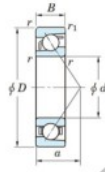

Kogellager enkele rij 7010-C-FY-JTEKT - 7010-C-FY-JTEKT

<https://www.123kogellager.nl/kogellager-behuizing/kogellager/enkele-rij/7010-c-fy-jtekt>

Boundary dimensions

Single row angular bearing

Bearing No.	Boundary dimensions(mm)						Basic load ratings(kN)		Fatigue load limit(kN)	factor	Limiting speeds(min-1)
	d	D	B	r1(mm)	r1(mm)	Cr	C0r	C0	f0	Grease lub.	
7010C FY	50	80	16	1	0.6	32.5	21.9	1.25	15.7	13000	

PRODUCTKENMERKEN

Merk	JTEKT
N° Ean13	3616060641021
Binnendiameter	50 mm
Binnendiameter	1.969" inch
Buitendiameter	80 mm
Buitendiameter	3.15" inch
Dikte	16 mm
Dikte	0.63" inch
Grenstoerental	13000 rpm
Dynamische belasting	32.5 kN
Statische belasting	21.9 kN
Verpakking	1