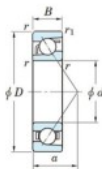

Kogellager enkele rij 7010-FY-JTEKT - 7010-FY-JTEKT

<https://www.123kogellager.nl/kogellager-behuizing/kogellager/enkele-rij/7010-fy-jtekt>

Boundary dimensions

Single row angular bearing

Bearing No.	Boundary dimensions(mm)					Basic load ratings(kN)		Fatigue load limit(kN)		factor	Limiting speed(min-1) Grease lub.
	d	D	B	r(max)	r1(max)	Cr	Cor	Cr	Cor		
7010 FY	50	80	16	1	0.6	29.5	20.1	1.1	-	-	9200

PRODUCTKENMERKEN

Merk	JTEKT
N° Ean13	3616060641014
Binnendiameter	50 mm
Buitendiameter	80 mm
Dikte	16 mm
Grenstoerental	9200 rpm
Dynamische belasting	29.5 kN
Statische belasting	20.1 kN
Verpakking	1

contact@123kogellager.nl