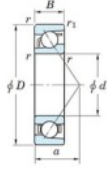

Kogellager enkele rij 7309-C-FY-JTEKT - 7309-C-FY-JTEKT

<https://www.123kogellager.nl/kogellager-behuizing/kogellager/enkele-rij/7309-c-fy-jtekt>

Boundary dimensions

Single row angular bearing

Bearing No.	Boundary dimensions(mm)					Basic load ratings(kN)		Fatigue load limit(kN)		factor	Limiting speeds(min-1) Grease LUB.
	d	D	B	r1(mm)	r2(mm)	Cr	Cor	Cu	Co		
7309C FY	45	100	25	1.5	1	74	39.7	2.95	13.5		11000

PRODUCTKENMERKEN

Merk	JTEKT
N° Ean13	3616060640949
Binnendiameter	45 mm
Buitendiameter	100 mm
Dikte	25 mm
Grenstoerental	11000 rpm
Dynamische belasting	74 kN
Statische belasting	39.7 kN
Verpakking	1

contact@123kogellager.nl