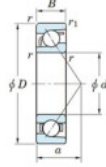

Kogellager enkele rij 7209-FY-JTEKT - 7209-FY-JTEKT

<https://www.123kogellager.nl/kogellager-behuizing/kogellager/enkele-rij/7209-fy-jtekt>

Boundary dimensions

Single row angular bearing

Bearing No.	Boundary dimensions(mm)					Basic load ratings(kN)		Fatigue load limit(kN)		factor	Limiting speeds(min-1) Grease lub.
	d	D	B	r1(mm)	r2(mm)	Cr	Cor	C0	F0		
7209 FY	45	85	19	1.1	0.6	47.2	26.6	1.7	-	-	9400

PRODUCTKENMERKEN

Merk	JTEKT
N° Ean13	3616060640901
Binnendiameter	45 mm
Buitendiameter	85 mm
Dikte	19 mm
Grenstoerental	9400 rpm
Dynamische belasting	47.2 kN
Statische belasting	26.6 kN
Verpakking	1

contact@123kogellager.nl