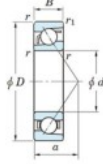

Kogellager enkele rij 7308-B-FY-JTEKT - 7308-B-FY-JTEKT

<https://www.123kogellager.nl/kogellager-behuizing/kogellager/enkele-rij/7308-b-fy-jtekt>

Boundary dimensions

Single row angular bearing

Bearing No.	Boundary dimensions(mm)						Basic load ratings(kN)		Fatigue load factor		Limiting speeds(min-1)
	d	D	B	r1(min)	r1(max)	C _r	C _{0r}	C _u	f ₀	Grease lub.	
7308B FY	40	90	23	1.5	1	49.6	25.2	1.65	-	6900	

PRODUCTKENMERKEN

Merk	JTEKT
N° Ean13	3616060640789
Binnendiameter	40 mm
Buitendiameter	90 mm
Dikte	23 mm
Grenstoerental	6900 rpm
Dynamische belasting	49.6 kN
Statische belasting	25.2 kN
Verpakking	1

contact@123kogellager.nl