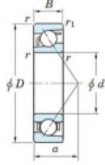

Kogellager enkele rij 7307-B-FY-JTEKT - 7307-B-FY-JTEKT

<https://www.123kogellager.nl/kogellager-behuizing/kogellager/enkele-rij/7307-b-fy-jtekt>

Boundary dimensions

Single row angular bearing

Bearing No.	Boundary dimensions(mm)						Basic load ratings(kN)		Fatigue load limit(kN)		Limiting speeds(min-1)	
	d	D	B	r(max)	r1(max)	a	Cr	Cr2	Cu	ω	ωLub	
7307B FY	35	80	21	1.5	1		40.6	20.2	1.3	-	7700	

PRODUCTKENMERKEN

Merk	JTEKT
N° Ean13	3616060640642
Binnendiameter	35 mm
Buitendiameter	80 mm
Dikte	21 mm
Grenstoerental	7700 rpm
Dynamische belasting	40.6 kN
Statische belasting	20.2 kN
Verpakking	1

contact@123kogellager.nl