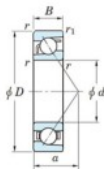

## Kogellager enkele rij 7007-C-FY-JTEKT - 7007-C-FY-JTEKT

<https://www.123kogellager.nl/kogellager-behuizing/kogellager/enkele-rij/7007-c-fy-jtekt>

Boundary dimensions

Single row angular bearing

Bearing No.	Boundary dimensions(mm)					Basic load ratings(kN)		Fatigue load limit(kN)		factor	Limiting speeds(min-1) Grease lub.
	d	D	B	r1(min)	r1(max)	Cr	Cor	Cu	Co		
7007C FY	35	62	14	1	0.6	23.9	13.7	0.84	15		17000

## PRODUCTKENMERKEN

Merk	JTEKT
N° Ean13	3616060640604
Binnendiameter	35 mm
Buitendiameter	62 mm
Dikte	14 mm
Grenstoerental	17000 rpm
Dynamische belasting	23.9 kN
Statische belasting	13.7 kN
Verpakking	1