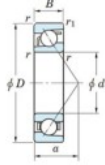

Kogellager enkele rij 7007-B-FY-JTEKT - 7007-B-FY-JTEKT

<https://www.123kogellager.nl/kogellager-behuizing/kogellager/enkele-rij/7007-b-fy-jtekt>

Boundary dimensions

Single row angular bearing

Bearing No.	Boundary dimensions(mm)						Basic load ratings(kN)		Fatigue load limit(kN)		Limiting speeds(min-1)	
	d	D	B	r(mm)	r1(mm)	Cr	C0r	Cu	u0	Gross	Net	
7007B FY	35	62	14	1	0.6	19.7	11.4	0.64	-	-	5000	

PRODUCTKENMERKEN

Merk	JTEKT
N° Ean13	3616060640581
Binnendiameter	35 mm
Buitendiameter	62 mm
Dikte	14 mm
Grenstoerental	9200 rpm
Dynamische belasting	19.7 kN
Statische belasting	11.4 kN
Verpakking	1

contact@123kogellager.nl