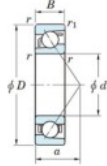

Kogellager enkele rij 7907-C-FY-JTEKT - 7907-C-FY-JTEKT

<https://www.123kogellager.nl/kogellager-behuizing/kogellager/enkele-rij/7907-c-fy-jtekt>

Boundary dimensions

Single row angular bearing

Bearing No.	Boundary dimensions(mm)					Basic load ratings(kN)		Fatigue load limit(kN)	factor	Limiting speeds(min-1)
	d	D	B	r1(max)	r2(min)	Cr	Cor	Cu	f0	Grease lub.
7907C FY	35	55	10	0.6	0.3	15.7	9.7	0.55	15.7	19000

PRODUCTKENMERKEN

Merk	JTEKT
N° Ean13	3616060640567
Binnendiameter	35 mm
Buitendiameter	55 mm
Dikte	10 mm
Grenstoerental	19000 rpm
Dynamische belasting	15.7 kN
Statische belasting	9.7 kN
Verpakking	1

contact@123kogellager.nl