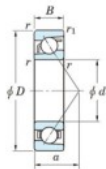

## Kogellager enkele rij 7406-FY-JTEKT - 7406-FY-JTEKT

<https://www.123kogellager.nl/kogellager-behuizing/kogellager/enkele-rij/7406-fy-jtekt>

Boundary dimensions

Single row angular bearing

Bearing No.	Boundary dimensions(mm)						Basic load ratings(kN)		Fatigue load factor		Limiting
	d	D	B	r1(mm)	r2(mm)	Cr	C0r	C0	f0	speeds(min-1) General lub.	
7406 FY	30	90	23	1.5	1	59.5	28.4	2.2	-	7300	

## PRODUCTKENMERKEN

Merk	JTEKT
N° Ean13	3616060640550
Binnendiameter	30 mm
Buitendiameter	90 mm
Dikte	23 mm
Grenstoerental	7300 rpm
Dynamische belasting	59.5 kN
Statische belasting	28.4 kN
Verpakking	1