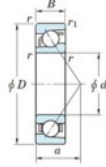

Kogellager enkele rij 7306-C-FY-JTEKT - 7306-C-FY-JTEKT

<https://www.123kogellager.nl/kogellager-behuizing/kogellager/enkele-rij/7306-c-fy-jtekt>

Boundary dimensions

Single row angular bearing

Bearing No.	Boundary dimensions(mm)					Basic load ratings(kN)		Fatigue load limit(kN)		factor	Limiting speeds(min-1) Grease lub.
	d	D	B	r/mm	r1/mm	Cr	Cor	Cu	SD		
7306C FY	30	72	19	1.1	0.6	40.4	20.3	1.5	13.4	16000	

PRODUCTKENMERKEN

Merk	JTEKT
N° Ean13	3616060640536
Binnendiameter	30 mm
Buitendiameter	72 mm
Dikte	19 mm
Grenstoerental	16000 rpm
Dynamische belasting	40.4 kN
Statische belasting	20.3 kN
Verpakking	1

contact@123kogellager.nl