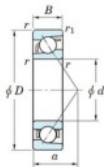

Kogellager enkele rij 7306-B-FY-JTEKT - 7306-B-FY-JTEKT

<https://www.123kogellager.nl/kogellager-behuizing/kogellager/enkele-rij/7306-b-fy-jtekt>

Boundary dimensions

Single row angular bearing

Bearing No.	Boundary dimensions(mm)					Basic load ratings(kN)		Fatigue load limit(kN)		factor	Limiting speeds(min-1) Grease lub.
	d	D	B	r1(mm)	r(mm)	Cr	Cor	Ca	Co		
7306B FY	30	72	19	1.1	0.6	34.5	17.4	1.15	-	-	8700

PRODUCTKENMERKEN

Merk	JTEKT
N° Ean13	3616060640512
Binnendiameter	30 mm
Buitendiameter	72 mm
Dikte	19 mm
Grenstoerental	8700 rpm
Dynamische belasting	34.5 kN
Statische belasting	17.4 kN
Verpakking	1

contact@123kogellager.nl