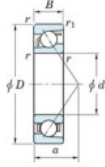

Kogellager enkele rij 7206-C-FY-JTEKT - 7206-C-FY-JTEKT

<https://www.123kogellager.nl/kogellager-behuizing/kogellager/enkele-rij/7206-c-fy-jtekt>

Boundary dimensions

Single row angular bearing

Bearing No.	Boundary dimensions(mm)					Basic load ratings(kN)		Fatigue load limit(kN)		factor	Limiting speeds(min-1)
	d	D	B	r (mm)	r1 (mm)	Cr	C0r	Cu	10		
7206C FY	30	62	16	1	0.6	28.8	14.7	1	14	18000	

PRODUCTKENMERKEN

Merk	JTEKT
N° Ean13	3616060640505
Binnendiameter	30 mm
Buitendiameter	62 mm
Dikte	16 mm
Grenstoerental	18000 rpm
Dynamische belasting	28.8 kN
Statische belasting	14.7 kN
Verpakking	1

contact@123kogellager.nl