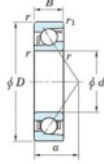

## Kogellager enkele rij 7206-FY-JTEKT - 7206-FY-JTEKT

<https://www.123kogellager.nl/kogellager-behuizing/kogellager/enkele-rij/7206-fy-jtekt>

Boundary dimensions

Single row angular bearing

Bearing No.	Boundary dimensions(mm)					Basic load ratings(kN)		Fatigue load limit(kN)		factor	Limiting speeds(min-1) Grease/Oil
	d	D	B	$\alpha$ (min)	r1(min)	$C_r$	$C_{10}$	$C_u$	$n_2$		
7206 FY	30	62	16	1	0.6	26.7	13.7	0.89	-	-	13000

## PRODUCTKENMERKEN

Merk	JTEKT
N° Ean13	3616060640499
Binnendiameter	30 mm
Buitendiameter	62 mm
Dikte	16 mm
Grenstoerental	13000 rpm
Dynamische belasting	26.7 kN
Statische belasting	13.7 kN
Verpakking	1