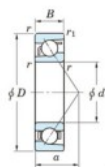

Kogellager enkele rij 7206-B-FY-JTEKT - 7206-B-FY-JTEKT

<https://www.123kogellager.nl/kogellager-behuizing/kogellager/enkele-rij/7206-b-fy-jtekt>

Boundary dimensions

Single row angular bearing

Bearing No.	Boundary dimensions(mm)					Basic load ratings (kN)		Fatigue load limit (kN)		factor @	Limiting speeds (min-1) Grease lub.
	d	D	B	r (max)	r1 (min)	C _r	C _{0r}	C _{0r}	C _r		
7206B FY	30	62	16	1	0.6	24.3	12.5	0.77	-	-	9600

PRODUCTKENMERKEN

Merk	JTEKT
N° Ean13	3616060640482
Binnendiameter	30 mm
Binnendiameter	1.181" inch
Buitendiameter	62 mm
Buitendiameter	2.441" inch
Dikte	16 mm
Dikte	0.63" inch
Grenstoerental	9600 rpm
Dynamische belasting	24.3 kN
Statische belasting	12.5 kN
Verpakking	1