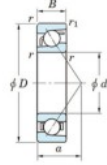

Kogellager enkele rij 7006-B-FY-JTEKT - 7006-B-FY-JTEKT

<https://www.123kogellager.nl/kogellager-behuizing/kogellager/enkele-rij/7006-b-fy-jtekt>

Boundary dimensions

Single row angular bearing

Bearing No.	Boundary dimensions(mm)					Basic load ratings(kN)		Fatigue load limit(kN)		factor	Limiting speeds(min-1) Grease lub.
	d	D	B	r(mm)	r1(mm)	C _r	C _{0r}	C ₁₀	C ₉₀		
7006B FY	30	55	13	1	0.6	16.4	9.2	0.53	-	-	11000

PRODUCTKENMERKEN

Merk	JTEKT
N° Ean13	3616060640468
Binnendiameter	30 mm
Buitendiameter	55 mm
Dikte	13 mm
Grenstoerental	11000 rpm
Dynamische belasting	16.4 kN
Statische belasting	9.2 kN
Verpakking	1

contact@123kogellager.nl