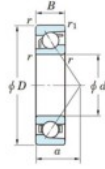

Kogellager enkele rij 7405-FY-JTEKT - 7405-FY-JTEKT

<https://www.123kogellager.nl/kogellager-behuizing/kogellager/enkele-rij/7405-fy-jtekt>

Boundary dimensions

Single row angular bearing

Bearing No.	Boundary dimensions(mm)					Basic load ratings(kN)		Fatigue load limit(kN)		factor	Limiting speeds(min-1) Grease lub.
	d	D	B	r (mm)	r1 (mm)	Cr	C0r	C10	10		
7405 FY	25	80	21	1.5	1	49.7	23.2	1.8	-	-	8200

PRODUCTKENMERKEN

Merk	JTEKT
N° Ean13	3616060640437
Binnendiameter	25 mm
Buitendiameter	80 mm
Dikte	21 mm
Grenstoerental	8200 rpm
Dynamische belasting	49.7 kN
Statische belasting	23.2 kN
Verpakking	1

contact@123kogellager.nl